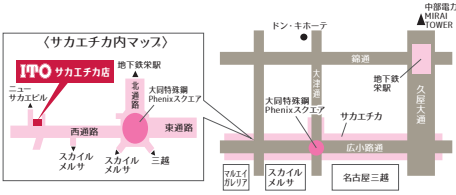

また、ご注文いただいた商品は学生服のITO全店でお受取いただけます。HPをぜひご覧ください。

SCHOOL UNIFORM

# ITO

株式会社イトウ

<https://www.ito-unifo.co.jp>

サカエチカ店 営業時間/10:00~18:00  
Tel.(052)228-8837  
名古屋市中区栄三丁目4番6号先 サカエチカ内

ITO 3F子供服売場

AEON  
ナゴヤドーム前店

名古屋市中区矢田南4丁目 102-3  
Tel.(052)725-6700(代表)

ITO 3F売場